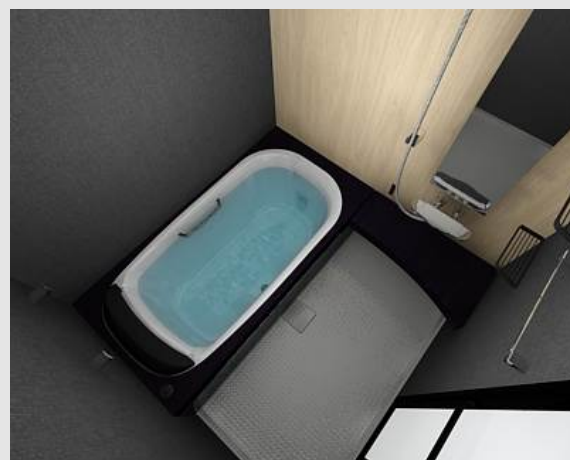

システムバスルーム スパージュ BXタイプ

SPAGE

CG合成によるイメージ画像です。

■ ご選定カラー

壁：アクセントパネル

壁：ベースパネル

浴槽

HT541
ランダムウッド

LE707
EB7 ラック

AG21
ツートンブラック

浴槽エプロン

N11
ブラック

床

U61
グレー

■ 壁パネルカラー Lパネルアクセント張り

A：照明限定パネルです。この壁柄を選択の場合、照明によってはバスルーム内の照度が足りなくなります。

アクセントパネル：ハイクラス

HT541 A
ランダムウッド

ベースパネル：ベージュクラス

LE707
EB7 ラック

■ 浴槽カラー グランザ

AG21
ツートンブラック

AG71
ツートングレー

■ エプロンカラー