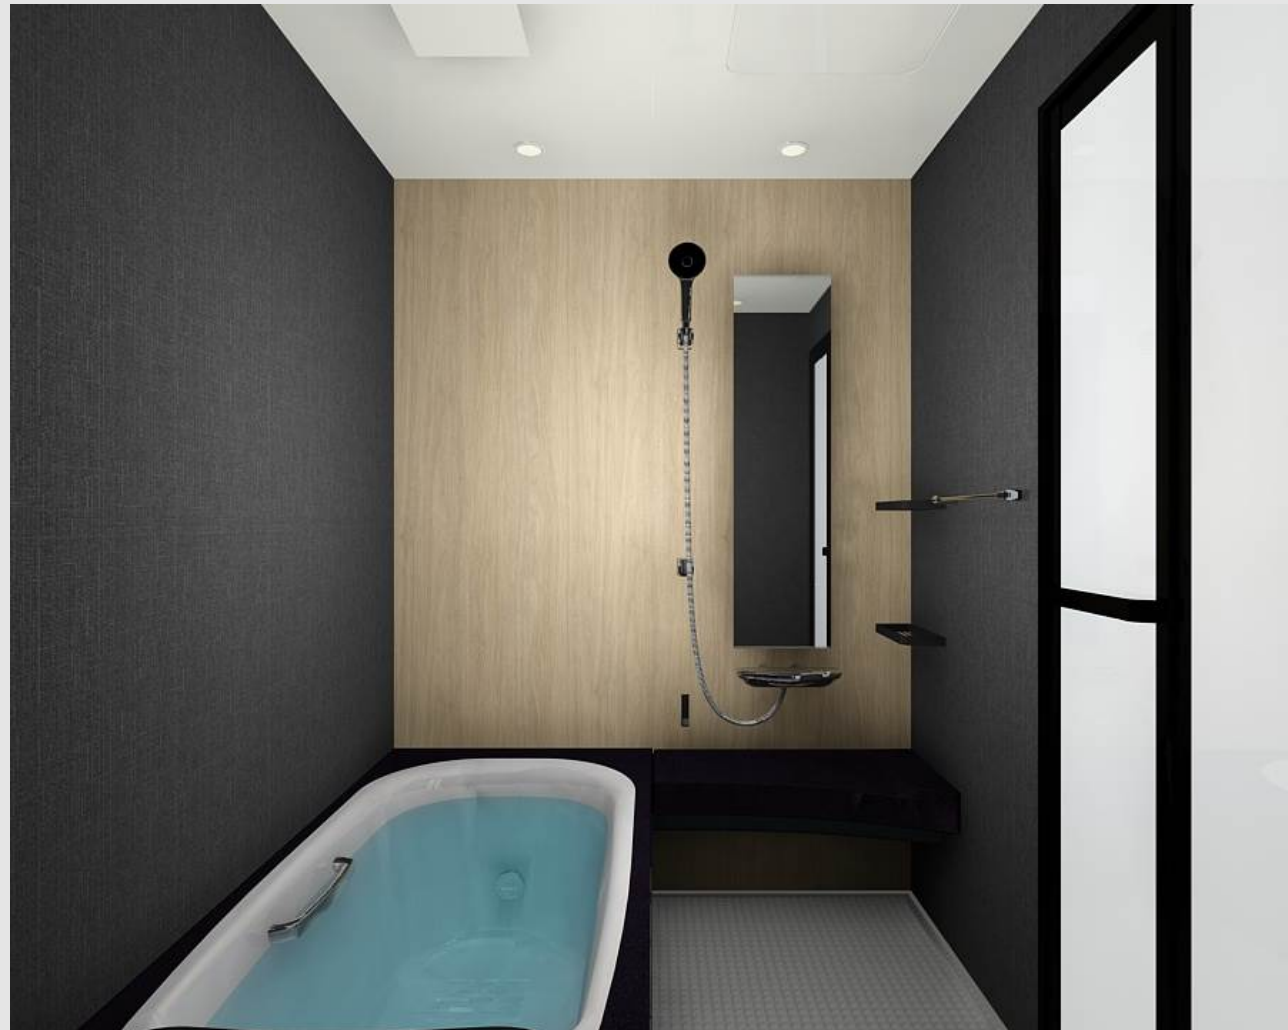

システムバスルーム スパージュ BXタイプ

SPAGE

CG合成によるイメージ画像です。

■ ご選定カラー

壁：アクセントパネル

壁：ベースパネル

浴槽

HT541
ランダムウッド

LE707
EB7 ラック

AG21
ツートンブラック

浴槽エプロン

N11
ブラック

床

U61
グレー

■ 壁パネルカラー Lパネルアクセント張り

A：照明限定パネルです。この壁柄を選択の場合、照明によってはバスルーム内の照度が足りなくなります。

アクセントパネル：ハイクラス

HT541 A
ランダムウッド

ベースパネル：ベージュクラス

LE707
EB7 ラック

■ 浴槽カラー グランザ

AG21
ツートンブラック

AG71
ツートングレー

■ エプロンカラー